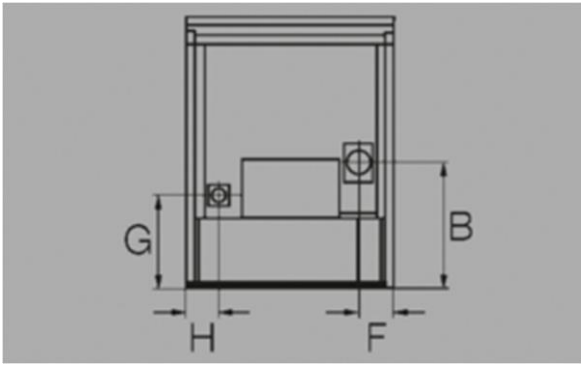

Tekniske data
ROCO træpilleovn

Mål HxBxD	mm.	1138 x 773 x 371
Vægt	Kg.	ROCO 188 / Multi Air 198
Maks ydelse	kW.	9
Minimum ydelse	kW.	2,7
Anbefalet til rumstørrelser	m ²	50-210
Træpillebeholder	Kg.	ROCO 36 / Multi Air 31 / RAO 33
Rumløft uafhængig		Ja
Strømtilslutning		230V/50Hz
Automatisk kiprist		Nej
Røg rør diameter	cm.	10
B= tilslutningshøjde røg rør	cm.	21
F= Røgrørs tilslutning fra højre	cm.	32
G= Tilslutningshøjde friskluft	cm.	34
H= Friskluft tilslutning fra venstre	cm.	28