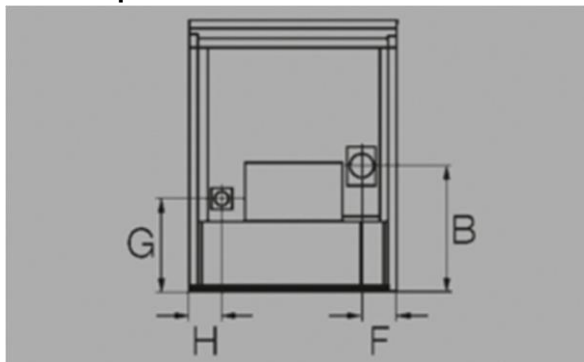

Tekniske data

PICO træpilleovn

Mål HxBxD	mm	1008 x 494 x 539
Vægt uden beklædning	kg	95
Vægt med stenbeklædning	kg	101
Vægt med thermostenbeklædning	kg	0
Vægt med stålbeklædning	kg	96
Vægt med keramikbeklædning	kg	0
Masse varmeakkumulering	kg	6
Maks ydelse	kW	9
Minimum ydelse	kW	2,40
Anbefalet til rumstørrelser	m ²	50-240
Træpillebeholder	kg	25
Træpilleforbrug	kg/h	0,6 - 2,2
Rumluft uafhængig		Nej
Strømtilslutning		230V/50Hz
Automatisk kiprist		Nej
Røgrør diameter	cm	10
B= tilslutningshøjde røgrør	cm	15
F= Røgrørs tilslutning fra højre	cm	18
G= Tilslutningshøjde friskluft	cm	12
H= Friskluft tilslutning fra venstre	cm	20
Røggastemperatur	°C	144
Mindste skorstenstræk	Pa	0
CO værdi	mg/MJ	23
CO værdi fuldlast	mg/Nm ³	34
Røggasflow mængde	g/sec	6,5
Virkningsgrad	%	90