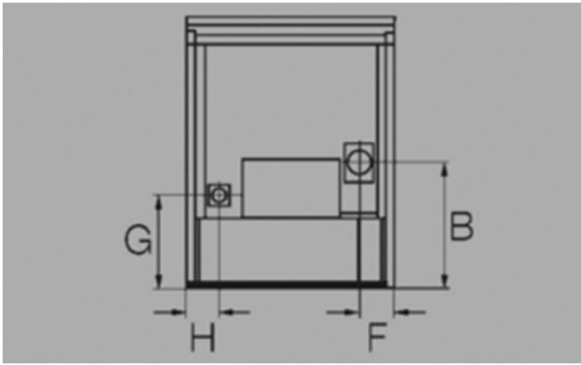

### MEMO træpilleovn

Mål HxBxD	mm	978 x 495 x 544
Vægt uden beklædning	kg	95
Vægt med stenbeklædning	kg	101
Vægt med thermostenbeklædning	kg	0
Vægt med stålbeklædning	kg	96
Maks ydelse	kW	9
Minimum ydelse	kW	2,40
Anbefalet til rumstørrelser	m <sup>2</sup>	50-240
Træpillebeholder	kg	21
Træpilleforbrug	kg/h	0,6 - 2,2
Rumluft uafhængig		Nej
Strømtilslutning		230V/50Hz
Automatisk kiprist		Nej
Røgrør diameter	cm	10
B= tilslutningshøjde røgrør	cm	15
F= Røgrørs tilslutning fra højre	cm	18
G= Tilslutningshøjde friskluft	cm	12
H= Friskluft tilslutning fra venstre	cm	20
Røggastemperatur	°C	144
Mindste skorstenstræk	Pa	0
CO værdi	mg/MJ	23
CO værdi fuldlast	mg/Nm <sup>3</sup>	34
Røggasflow mængde	g/sec	6,5
Virkningsgrad	%	90