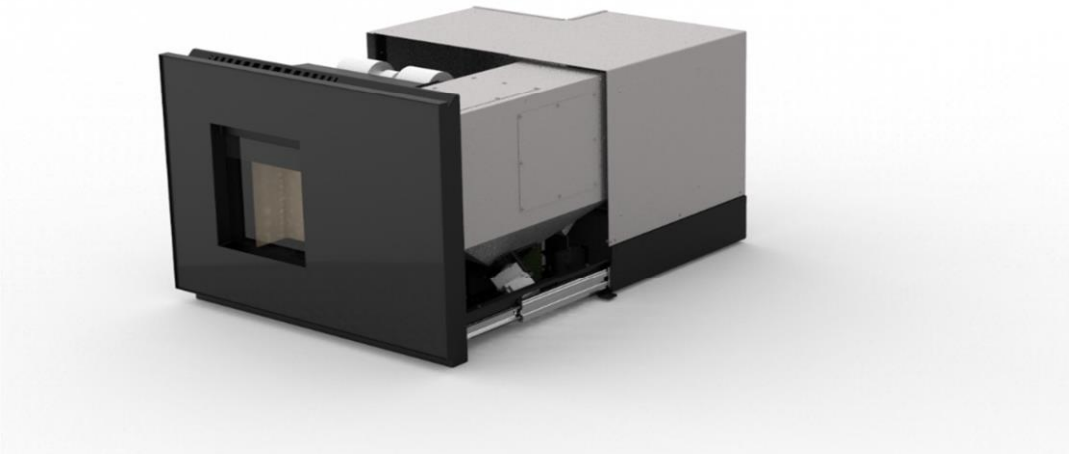

INTERNO træpille indsats

Under driften sørger Rikas avancerede elektroniske styring for optimalt energiudbytte og absolut sikkerhed, alle indstillinger bliver konstant overvåget og i samspil med den automatiske brændstofførelse, resulterer det i den høje komfort og en optimal forbrænding. Resultatet er, perfekt varmeydelse, ren forbrænding, og mindre forurening.

Alle ovne fra RIKA har massive låger i støbejern som slutter helt tæt og de giver sig ikke selv ved høje temperaturer, det sikrer en altid ren forbrænding og dermed optimal udnyttelse af brændslet. Brænderskålen er ligeledes udført i støbejern, som har en lang holdbarhed samt er medvirkende til Ovnenes meget lydsvage drift.

INTERNO er en helt unik træpilleovn beregnet for indbygning i eksempelvis en eksisterende pejs,. Bag den elegante glaslåge gemmer sig træpillebeholder og RIKA's unikke styring med TOUCH display, med dansk menu for nem og overskuelig betjening af ovnen.

Tekniske data INTERNO træpilleindsats

Indbygningsmål HxBxD minimum	mm.	H-E 560 x B-E 690 x T-E 510
Dækpladesæt lille (variant 1) ydermål HxBxD	mm.	617x790x580
Dækpladesæt stor (variant 2) ydermål HxBxD	mm.	686x920x580
Vægt	Kg.	
Maks ydelse	kW.	7
Minimum ydelse	kW.	2,5
Anbefalet til rumstørrelser	m ²	50-160
Træpillebeholder	Kg.	22
Rumluft uafhængig		Kan tilkøbes som ekstraudstyr
Strømtilslutning		230V/50Hz
Automatisk kiprist		Nej
Røg rør diameter	cm.	10
RO-H= tilslutningshøjde røg rør	cm.	25
R-S= Røgrørs tilslutning fra højre	cm.	11