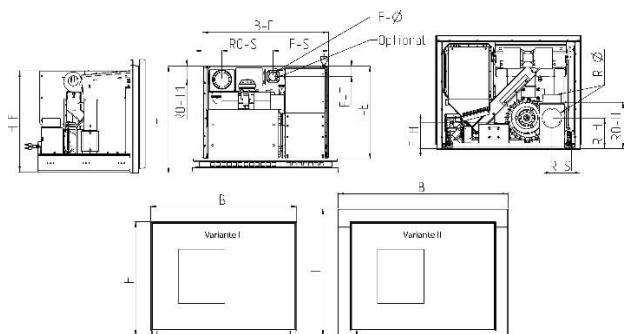

Tekniske data INTERNO træpilleindsats

Indbygningsmål HxBxD minimum	mm.	H-E 560 x B-E 690 x T-E 510
Dækpladesæt lille (variant 1) ydermål HxBxD	mm.	617x790x580
Dækpladesæt stor (variant 2) ydermål HxBxD	mm.	686x920x580
Vægt	Kg.	
Maks ydelse	kW.	7
Minimum ydelse	kW.	2,5
Anbefalet til rumstørrelser	m ²	50-160
Træpillebeholder	Kg.	22
Rumluft uafhængig		Kan tilkøbes som ekstraudstyr
Strømtilslutning		230V/50Hz
Automatisk kiprist		Nej
Røg rør diameter	cm.	10
RO-H= tilslutningshøjde røg rør	cm.	25
R-S= Røgrørs tilslutning fra højre	cm.	11